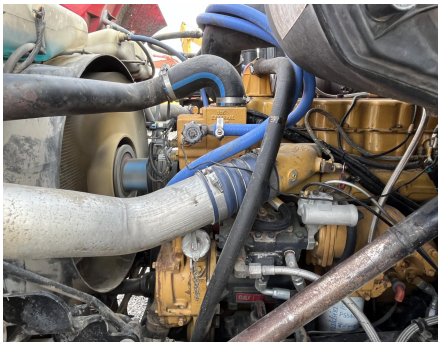

No. Folio: 17743

CAMION PETROLIZADOR ROSCO MAXIMIZER

STERLING

LT9500

1999

2FZNNWYB0XAA84342

CON MOTOR CATERPILLAR 3306C, CON TURBO, TRANSMISION EATON FULLER DE 10 VELOCIDADES, SUSPENSION DE MUELLES, FRENOS DE AIRE, LLANTAS DELANTERAS 315/80R22.5, LLANTAS TRASERAS 11R22.5, EQUIPO PETROLIZADOR MARCA ROSCO, MODELO MAXIMIZER, CAPACIDAD DE TANQUE DE 3500 GALONES,