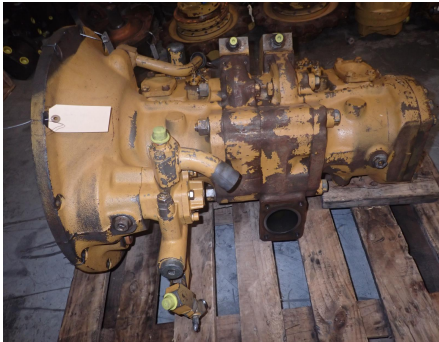

No. Folio: 17773

BOMBA HIDRAULICA PARA EXCAVADORA KOMATSU 400

KOMATSU

SIN MODELO

0000

DE510697

BOMBA HIDRAULICA PARA EXCAVADORA KOMATSU 400, - -