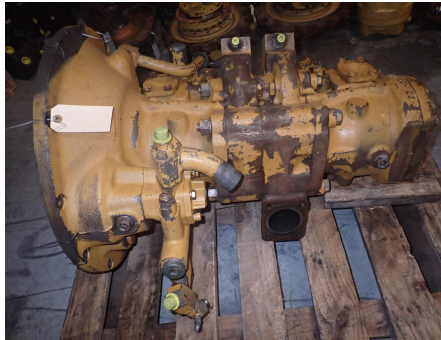

No. Folio: 17773

BOMBA HIDRAULICA PARA EXCAVADORA KOMATSU 400

KOMATSU

SIN MODELO

0000

DE510697

BOMBA HIDRAULICA PARA EXCAVADORA KOMATSU 400, - -