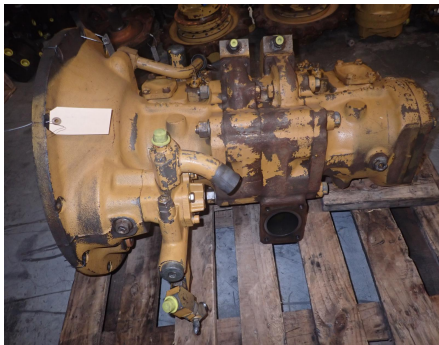

No. Folio: 17773

BOMBA HIDRAULICA PARA EXCAVADORA KOMATSU 400

KOMATSU

SIN MODELO

0000

DE510697

BOMBA HIDRAULICA PARA EXCAVADORA KOMATSU 400, - -