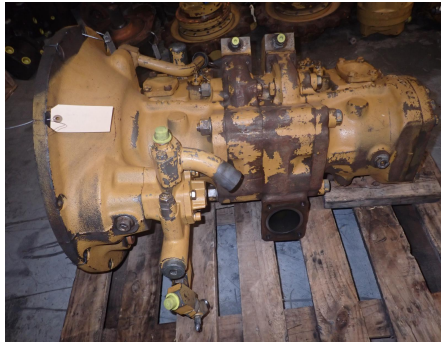

No. Folio: 17773

**BOMBA HIDRAULICA PARA EXCAVADORA KOMATSU 400**

KOMATSU

SIN MODELO

0000

DE510697

BOMBA HIDRAULICA PARA EXCAVADORA KOMATSU 400, - -