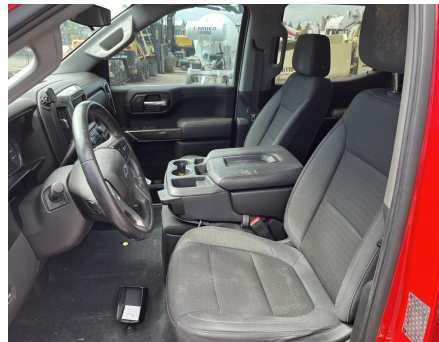

No. Folio: 17785

**TROCA CHEVROLET SILVERADO 1500**

CHEVROLET

SILVERADO 1500

2019

3GCPYFED9KG198064

CON MOTOR 8 CILINDROS A GASOLINA 5.3L, 4X4, LLANTAS 275/65R16, - -