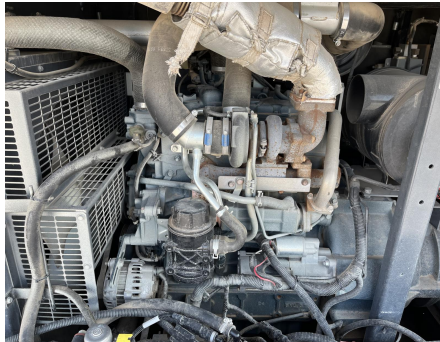

No. Folio: 17786

COMPRESOR ALLMAND BROS MA375-DP

ALLMAND BROS

MA375-DP

2019

79D6E10071

CON MOTOR A DIESEL KUBOTA V3800-T, DE 115 HP, CON TURBO, MARCA EN HORAS 361, FREE AIR DELIVERY 375 CFM, PRESION MAXIMA DE 175 PSI, LLANTAS ST225/75R15, PESO 4,200 LBS, - -