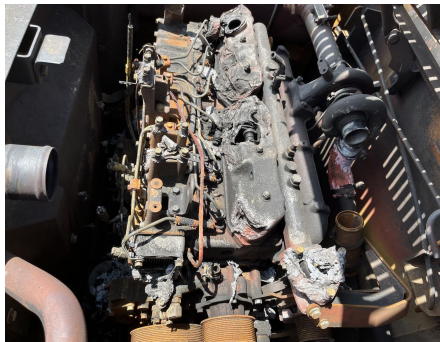

## EXCAVADORA CATERPILLAR 320C PARA REFACCIONES

CATERPILLAR

320C

2005

CAT0320CTPAB04750

CON MOTOR A DIESEL CATERPILLAR 3066T, DE 128 HP, CON TURBO, CAPACIDAD DE 1.83 YARDAS CUBICAS, CUCHARON DE 42 PULGADAS, PESO 42,770 LBS, - -