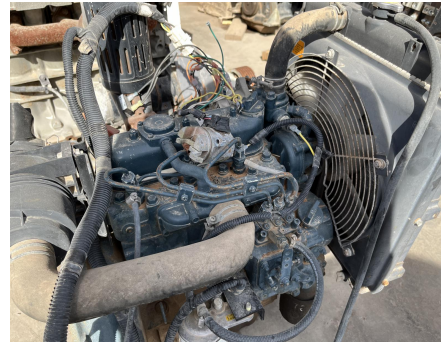

No. Folio: 17808

KUBOTA D1105

KUBOTA

D1105

0

7Y5930

MOTOR A DIESEL DE 3 CILINDROS, DE 16 HP