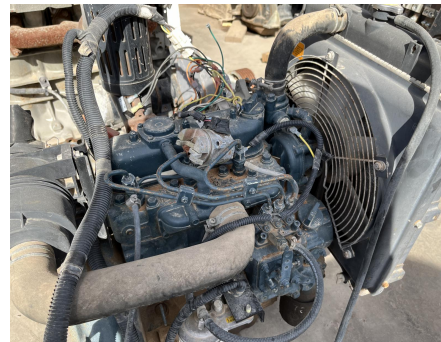

No. Folio: 17808

KUBOTA D1105

KUBOTA

D1105

0000

7Y5930

MOTOR A DIESEL DE 3 CILINDROS, DE 16 HP, - -