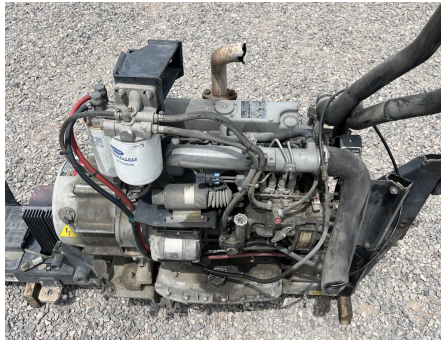

No. Folio: 17815

MOTOR KUBOTA V2203

KUBOTA

V2203

0000

08C1643

MOTOR A DIESEL DE 4 CILINDROS, 34 HP, - -