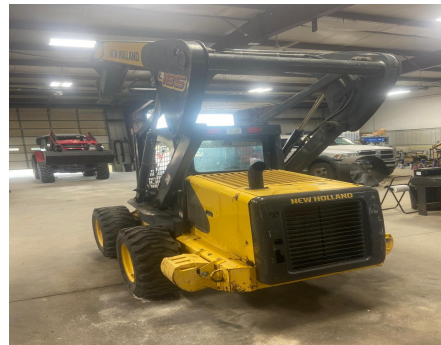

No. Folio: 17861

NEW HOLLAND L185

NEW HOLLAND

L185

2007

N6M446619

CON MOTOR NH 334TM2 DE 78 HP. CON TURBO, CAP. DE 2,500 LBS. NEUMATICOS
12-16.5, PESA 7,100 LB, - -