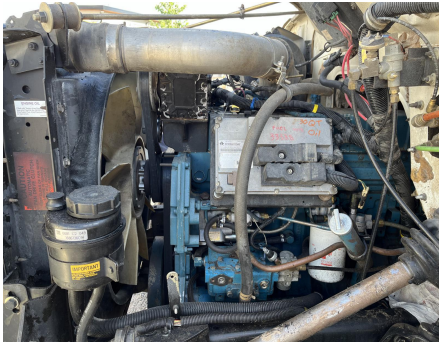

No. Folio: 17865

INTERNATIONAL 4900

INTERNATIONAL

4900

1999

1HTSHADR7XH673060

CON MOTOR A DIESEL INTERNATIONAL BL300, 8.7L, DE 300 HP, CON TURBO, 6X4,  
TRANSMISION MANUAL SPICER DE 10 VELOCIDADES, DOBLE MANCUERNA,  
PLATAFORMA DE 22 FT X 96 PULGADAS, PLATAFORMA DE VOLTEO CRYSTEEL, FRENOS  
DE AIRE, SUSPENION DE MUELLES, LLANTAS 11R22.5