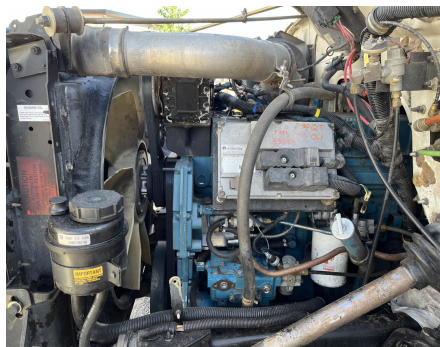

No. Folio: 17865

INTERNATIONAL 4900

INTERNATIONAL

4900

1999

1HTSHADR7XH6730

Precio: 30,000.00 USD mas IVA

CON MOTOR A DIESEL INTERNATIONAL BL300, 8.7L, DE 300 HP, CON TURBO, 6X4,  
TRANSMISION MANUAL SPICER DE 10 VELOCIDADES, DOBLE MANCUERNA,  
PLATAFORMA DE 22 FT X 96 PULGADAS, PLATAFORMA DE VOLTEO CRYSTEEL, FRENOS  
DE AIRE, SUSPENION DE MUELLES, LLANTAS 11R22.5, - -