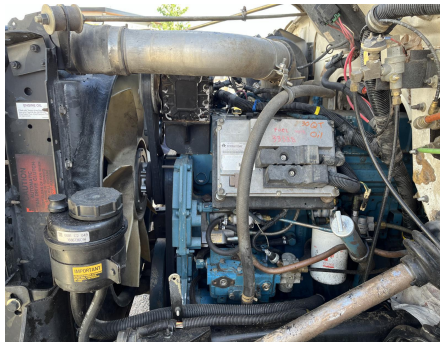

No. Folio: 17865

INTERNATIONAL 4900

INTERNATIONAL

4900

1999

1HTSHADR7XH673060

CON MOTOR A DIESEL INTERNATIONAL BL300, 8.7L, DE 300 HP, CON TURBO, 6X4,
TRANSMISION MANUAL SPICER DE 10 VELOCIDADES, DOBLE MANCUERNA,
PLATAFORMA DE 22 FT X 96 PULGADAS, PLATAFORMA DE VOLTEO CRYSTEEL, FRENOS
DE AIRE, SUSPENION DE MUELLES, LLANTAS 11R22.5