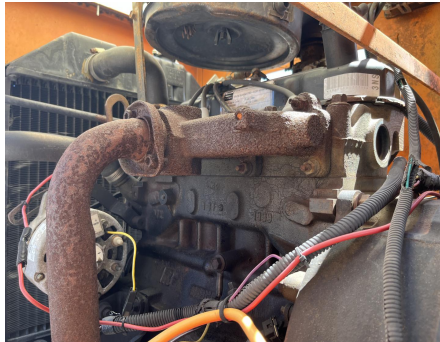

No. Folio: 17873

SHERMAN REILLY 4 DRUM PULLER/TENSIONER

SHERMAN & REILLY

PLW180

1999

12WM1823X1T05086

CON MOTOR FORD A GASOLINA VSG-413P-6006-G DE 4 PISTONES, CON 4 CARRETES,
CON RIEL CORREDIZO PARA ACOPLAR A CARRETE DE SOGA, ANCHO DE
ENROLLADO DE LA SOGA DE DE 23 PULGADAS CADA UNO, NEUMATICOS ST225/75R15,