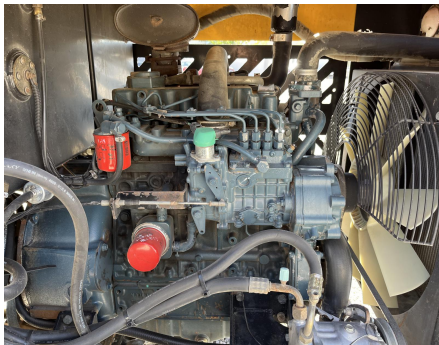

No. Folio: 17903

LAYMOR SM400

LAYMOR

SM400

2017

36494

VENDIDO !!!

CON MOTOR A DIESEL KUBOTA V3600-T, DE 74 HP, CON TURBO, MARCA EN HORAS 525,
CEPILLO DE 8 FT, NEUMATICOS ST225/75R15, PESO 5,700 LBS