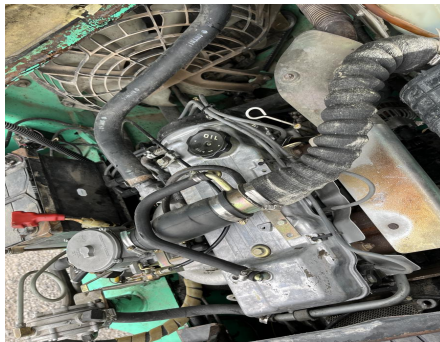

No. Folio: 17942

MITSUBISHI FG25K

MITSUBISHI

FG25K

2001

AF17B11943

CON MOTOR A GAS LP MITSUBISHI 2.5L DE 4 CILINDROS, CAPACIDAD DE 4,420 LBS,
ALCANCE DE 15.7 FT, PICOS DE 4X42 PULGADAS, LLANTAS DELANTERAS 7.00-12,
LLANTAS TRACERAS 6.00-9, PESA 8,720 LBS, - -