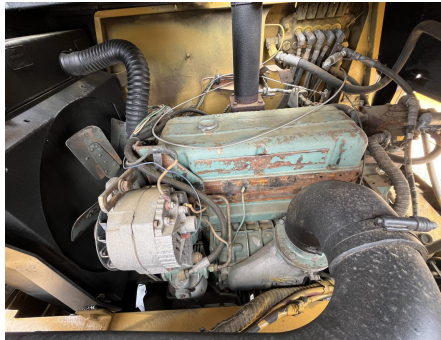

No. Folio: 17965

TRACKMOBILE 9TM

TRACKMOBILE

9TM

1980

9-94319-580

CON MOTOR A DIESEL DETROIT DE 4 CILINDROS, CON 5,224 HORAS, TRANSMISION DE 3 VELOCIDADES, FUERZA DE TRACCION USANDO AMBOS COPLES 37,900 LBS, FUERZA DE TRACCION USANDO UN COPLA 23,100 LBS, NEUMATICOS 9.00-20, PESO 25,000 LBS, PUEDE REMOLCAR 12 FURGONES DE 100 TONELADAS CADA UNO