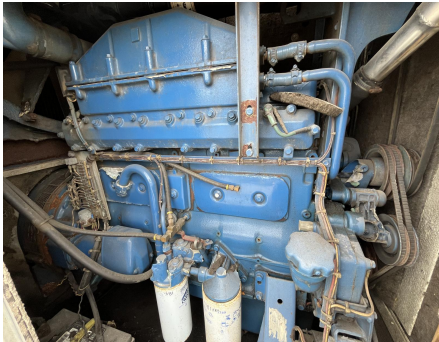

No. Folio: 17980

ENGINE & EQUIPMENT 165KW

ENGINE & EQUIPMENT

TID71AG/0813-165KW

1991

1101035467-AD134117SMH

CON MOTOR A DIESEL VOLVO PENTA DE 6 CILINDROS, CON TURBO, MARCA EN HORAS 7,479, CAPACIDAD DE 165 KW, LLANTAS 9.50-16.5, - -