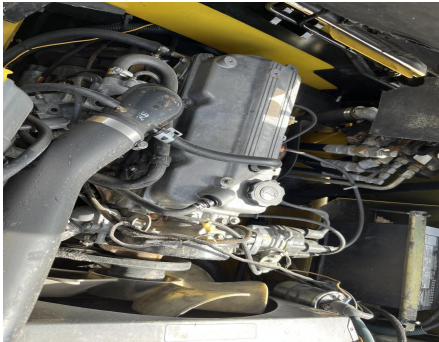

No. Folio: 17983

YALE GLP060TG

YALE

GLP060TG

2002

A875B18906Z

CON MOTOR A GAS LP DE 4 CILINDROS, CAPACIDAD DE 5,500 LBS, ALCANCE DE 15.5 FT, PICOS DE 5X42 PULGADAS, LLANTAS DELANTERAS 8.15-15, LLANTAS TRACERAS 6.5-10, PESO 10,440 LBS