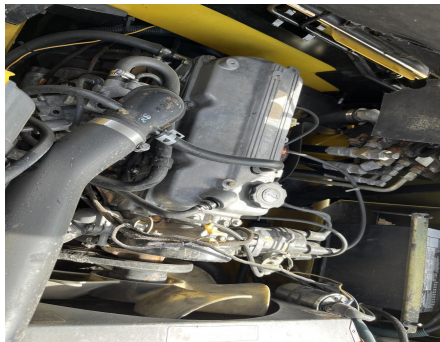

No. Folio: 17983

YALE GLP060TG

YALE

GLP060TG

2002

A875B18906Z

CON MOTOR A GAS LP DE 4 CILINDROS, CAPACIDAD DE 5,500 LBS, ALCANCE DE 15.5 FT, PICOS DE 5X42 PULGADAS, LLANTAS DELANTERAS 8.15-15, LLANTAS TRACERAS 6.5-10, PESO 10,440 LBS