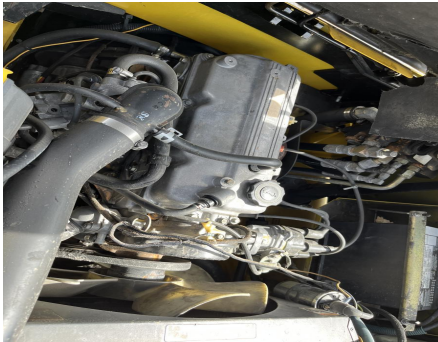

No. Folio: 17983

YALE GLP060TG

YALE

GLP060TG

2002

A875B18906Z

CON MOTOR A GAS LP DE 4 CILINDROS, CAPACIDAD DE 5,500 LBS, ALCANCE DE 15.5 FT, PICOS DE 5X42 PULGADAS, LLANTAS DELANTERAS 8.15-15, LLANTAS TRACERAS 6.5-10, PESO 10,440 LBS