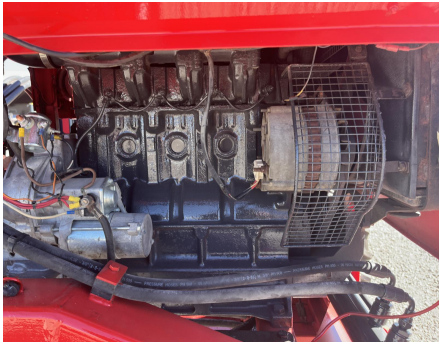

No. Folio: 17984

MOFFETT M5000

MOFFETT

M5000

1995

5432

CON MOTOR LISTER-PETTER A DIESEL DE 4 CILINDROS, DE 36 HP, CON 2,578 HORAS,
CAPACIDAD DE 5,000 LBS, ALCANCE DE 10 FT, PICOS DE 48 PULGADAS, LLANTAS
31X15.50-15, PESO 5,482 LBS