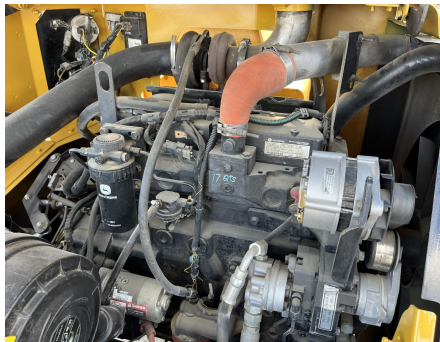

No. Folio: 18050

VERMEER BC1500

VERMEER

BC1500

2010

1VR2161V1B1002551

CON MOTOR A DIESEL JOHN DEERE 4045HF285, DE 124 HP, CON TURBO, MARCA 8,807 HORAS, PARA TRONCOS DE 15 PULGADAS, RODILLOS DE 20 PULGADAS DE ALTO, LLANTAS LT235/85R16, PESA 7,800 LBS