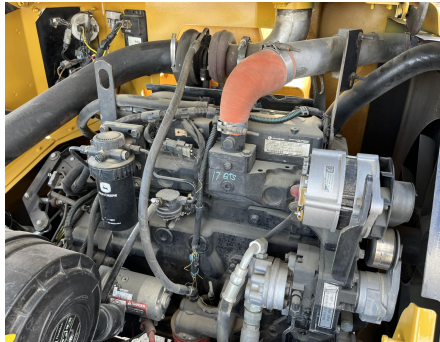

No. Folio: 18050

VERMEER BC1500

VERMEER

BC1500

2010

1VR2161V1B1002551

CON MOTOR A DIESEL JOHN DEERE 4045HF285, DE 124 HP, CON TURBO, MARCA 8,807 HORAS, PARA TRONCOS DE 15 PULGADAS, RODILLOS DE 20 PULGADAS DE ALTO, LLANTAS LT235/85R16, PESA 7,800 LBS