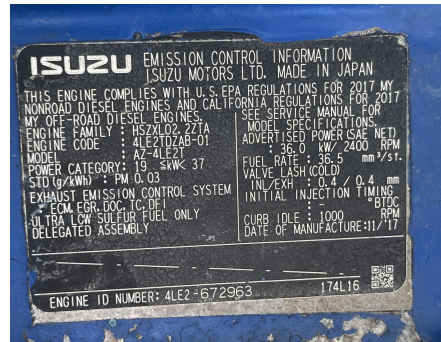

No. Folio: 18062

THOMPSON PUMP 6JSVEE

THOMPSON PUMP

6JSVEE

2018

6JSVEE086

CON MOTOR ISUZU AZ-4LE2T DE 43 HP, 4 CILINDROS, CON TURBO, MARCA EN HORAS 4,779, BOMBA DE AGUA THOMPSON 6X6 S2 Y K72-CHECKFL606 , ENTRADA Y SALIDA DE 6 PULGADAS, NEUMATICOS ST235/80R16, - -