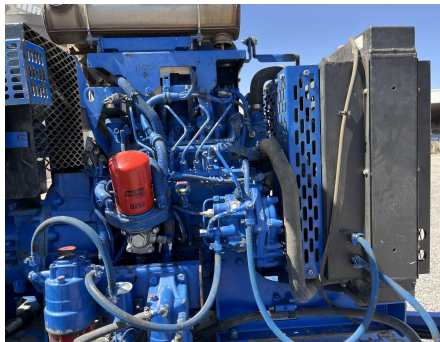

No. Folio: 18062

THOMPSON PUMP 6JSVEE

THOMPSON PUMP

6JSVEE

2018

6JSVEE086

CON MOTOR ISUZU AZ-4LE2T DE 43 HP, 4 CILINDROS, CON TURBO, MARCA EN HORAS 4,779, BOMBA DE AGUA THOMPSON 6X6 S2 Y K72-CHECKFL606 , ENTRADA Y SALIDA DE 6 PULGADAS, NEUMATICOS ST235/80R16, - -