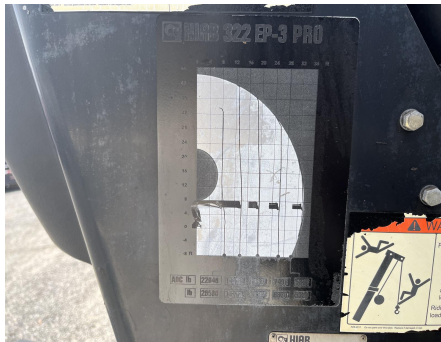

No. Folio: 18086

HIAB 322EP-3 PRO

HIAB

322EP-3 PRO

2013

3221465

GRUA PARA TODO TIPO DE CAMIONES, CAPACIDAD DE 20,040 LBS, ALCANCE VERTICAL DE 42 FT, ALCANCE HORIZONTAL DE 34 FT, CON PATAS ESTABILIZADORAS, CON TANQUE Y BOMBA DE ACEITE HIDRAULICO, - -