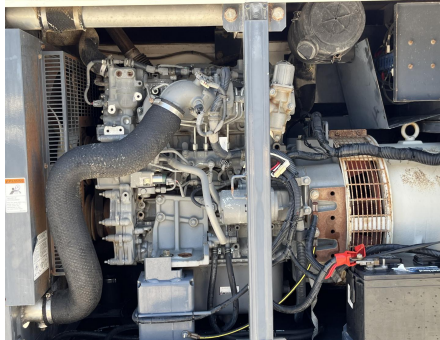

No. Folio: 18100

HOKUETSU INDUSTRIES SDG65S

MMD EQUIPMENT

SDG65S

0

1478B10138

CON MOTOR ISUZU BJ-4JJ1XYGD-04 A DIESEL 4 CILINDROS, CAPACIDAD DE 50.4 KW, 63 KVA, 120/240, 240/139, 277/480 VOLTS, 60 HZ,