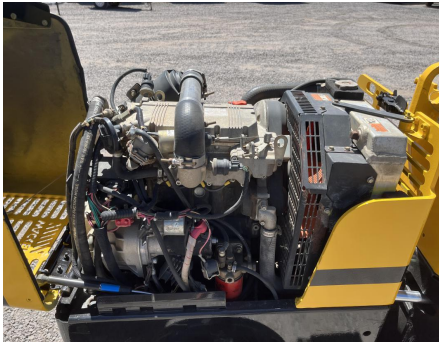

No. Folio: 18110

COMPACTADOR WACKER RT820

WACKER

RT820

0

N/A

CON MOTOR A DIESEL LOMBARDINI 5LBDL1, 1028 CC, DE 20 HP, CON CONTROL REMOTO, RODILLOS DE 32 PULGADAS, PESA 3,500 LBS