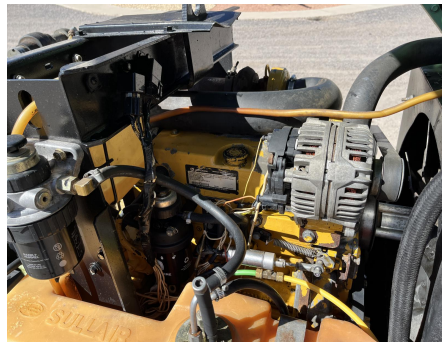

No. Folio: 18114

SULLAIR 185DPQJD

SULLAIR

185DPQJD

2006

200608100066

CON MOTOR A DIESEL JOHN DEERE 4024TF270, DE 61 HP, CON TURBO, MARCA 2,400 HORAS, CAPACIDAD DE 185 CFM, PRESION MAXIMA DE 125 PSIG, LLANTAS ST175/80R13, PESA 2,130 LBS