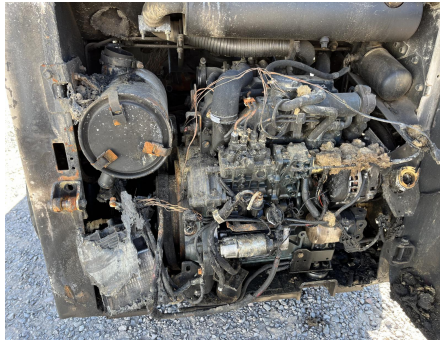

No. Folio: 18121

BOBCAT S185

BOBCAT

S185

2010

A3L937660

CON MOTOR A DIESEL KUBOTA V2003M, DE 59 HP, CAPACIDAD DE 1,185 LBS, LLANTAS 10-16.5, PESA 5,808 LBS, - -