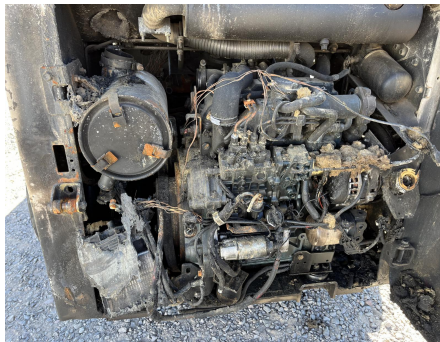

No. Folio: 18121

BOBCAT S185

BOBCAT

S185

2010

A3L937660

CON MOTOR A DIESEL KUBOTA V2003M, DE 59 HP, CAPACIDAD DE 1,185 LBS, LLANTAS 10-16.5, PESA 5,808 LBS, - -