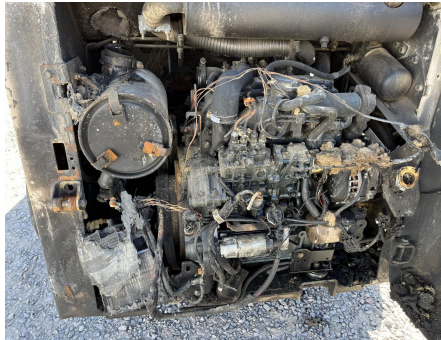

No. Folio: 18121

BOBCAT S185

BOBCAT

S185

2010

A3L937660

CON MOTOR A DIESEL KUBOTA V2003M, DE 59 HP, CAPACIDAD DE 1,185 LBS, LLANTAS 10-16.5, PESA 5,808 LBS, - -