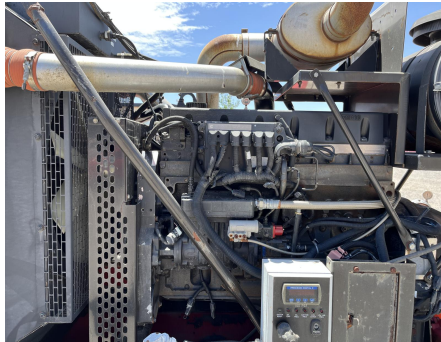

No. Folio: 18152

20000 PSI HYDRO BLASTER

JETECH

350TJ3P-H100-G3

2012

63350-004-100

CON MOTOR A DIESEL CUMMINS QXM11, DE 375HP, CON TURBO, PRESION MAXIMA DE 20,000 LBS A 26.1 GALONES POR MINUTO, FRENOS ELECTRICOS, SUSPENSION DE MUELLES, LLANTAS LT235/85R16