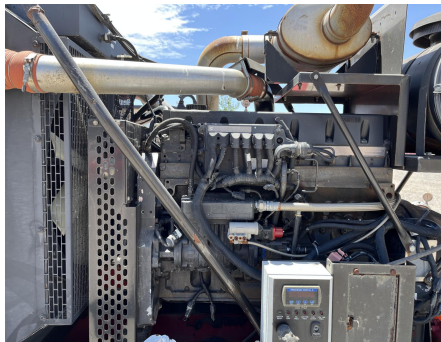

No. Folio: 18152

20000 PSI HYDRO BLASTER

JETECH

350TJ3P-H100-G3

2012

63350-004-100

CON MOTOR A DIESEL CUMMINS QXM11, DE 375HP, CON TURBO, PRESION MAXIMA DE 20,000 LBS A 26.1 GALONES POR MINUTO, FRENOS ELECTRICOS, SUSPENSION DE MUELLES, LLANTAS LT235/85R16