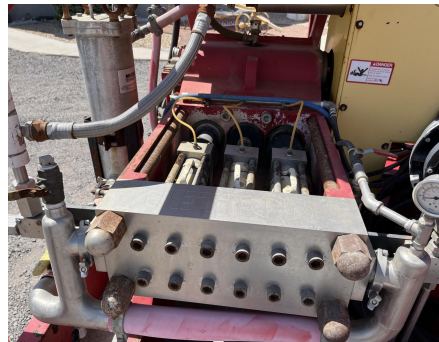

No. Folio: 18153

40000 PSI HYDRO BLASTER

JETECH

350TJ3-UH069-G1

2012

63350-003-100

CON MOTOR IVECO F3AE9687A, DE 425 HP, CON TURBO, MARCA EN HORAS 591,
PRESION MAXIMA DE 40,000 LBS A 12.3 GPM, TANQUE DE AGUA DE 100 GALONES,
LLANTAS LT235/85R16, FRENOS ELECTRICOS, SUSPENSION DE MUELLES