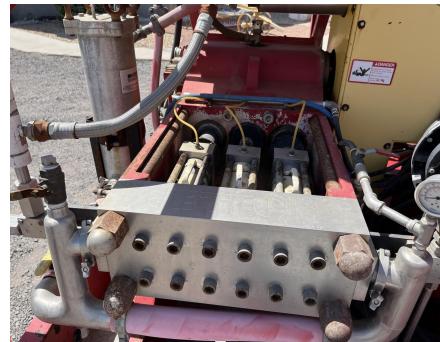

No. Folio: 18153

40000 PSI HYDRO BLASTER

JETECH

350TJ3-UH069-G1

2012

63350-003-100

CON MOTOR IVECO F3AE9687A, DE 425 HP, CON TURBO, MARCA EN HORAS 591,
PRESION MAXIMA DE 40,000 LBS A 12.3 GPM, TANQUE DE AGUA DE 100 GALONES,
LLANTAS LT235/85R16, FRENOS ELECTRICOS, SUSPENSION DE MUELLES