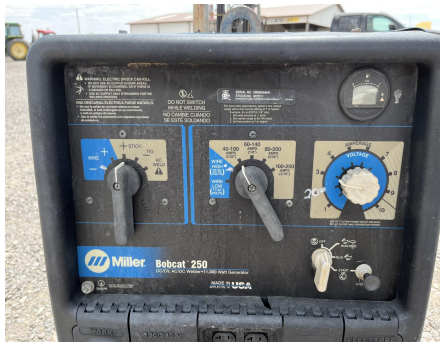

No. Folio: 18160

MILLER BOBCAT 250

MILLER

BOBCAT 250

0000

MB360495H

CON MOTOR DE GASOLINA KOHLER CH680, DE 21 HP, CON 629 HORAS, CAPACIDAD DE 250 AMPERES, GENERADOR DE 9,500 WATTS CONTINUAMENTE, PESA 638 LBS,