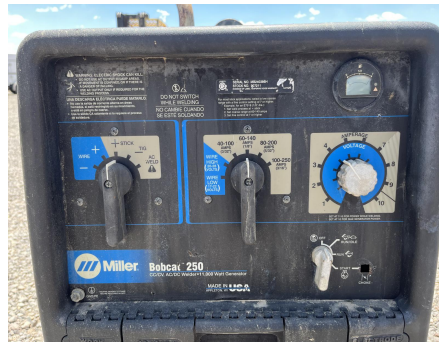

No. Folio: 18161

MILLER BOBCAT 250

MILLER

BOBCAT 250

2011

MB240386H

CON MOTOR DE GASOLINA KOHLER CH680, DE 21 HP, CON 530 HORAS, CAPACIDAD DE 250 AMPERES, GENERADOR DE 11,000 WATTS MAXIMO, PESA 501 LBS