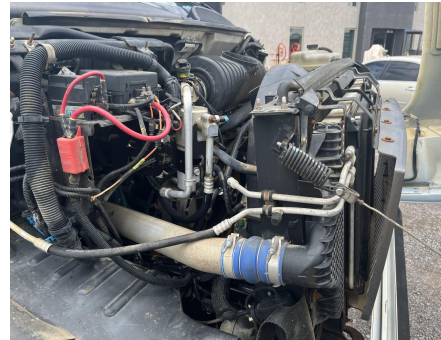

## CAMION CON GRUA IMT 11/76K3

GMC

C8500

2006

1GDM8C1C56F417555

CON MOTOR A DIESEL CATERPILLAR C7 ACERT CON TURBO, TRANSMISION MANUAL DE 6 CAMBIOS, SUSPENSION DE MUELLES, FRENOS DE AIRE, NEUMATICOS 11R22.5, PLATAFORMA DE 24.5 FT DE LARGO POR 8 FT DE ANCHO, TANQUE ADICIONAL PARA DIESEL, GRUA IMT 11/76K3, CAPACIDAD MAXIMA 6,835 LBS, ALCANCE HORIZONTAL 32 FT, ALCANCE VERTICAL 40 FT, HYDRAULIC MULE DRIVER H-15 DE 1,500 LBS DE TRACCION A 2000 PSI, VELOCIDAD DE 20 FPM