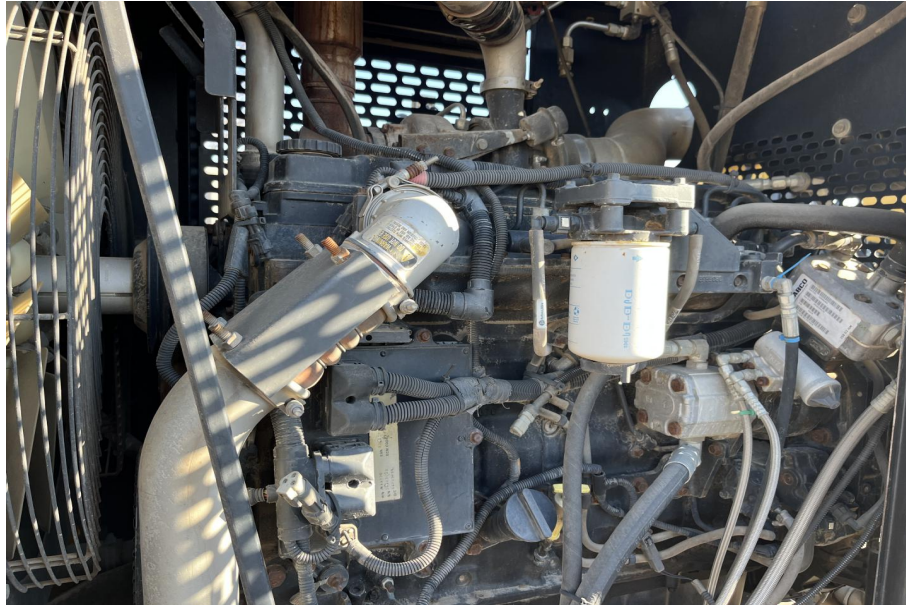

No. Folio: 18164

CUMMINS QSB 6.7

CUMMINS

QSB 6.7

2016

SIN NUMERO DE SERIE

DE 240 HP, TURBO, CON 1,041 HORAS,