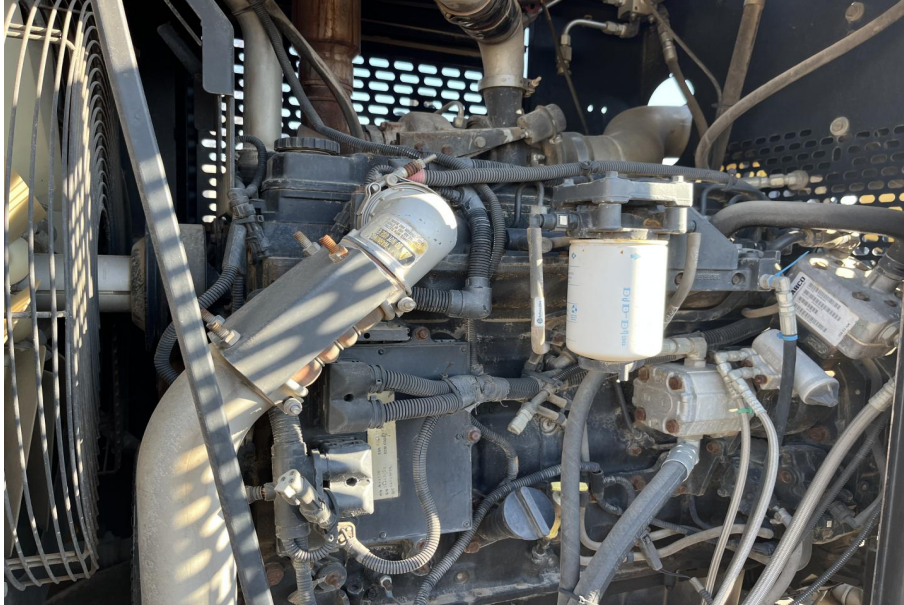

No. Folio: 18164

CUMMINS QSB 6.7

CUMMINS

QSB 6.7

2016

SIN NUMERO DE SERIE

DE 240 HP, TURBO, CON 1,041 HORAS,