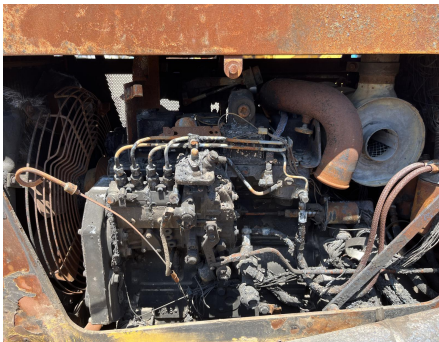

No. Folio: 18173

KOMATSU D39P-1

KOMATSU

D39P-1

2001

4750004P096261

CON MOTOR A DIESEL KOMATSU S4D102, DE 80 HP, CON TURBO, TRANSMISION PS,
PALA DE 108 PULGADAS, CAPACIDAD DE 1.9 YARDAS CUBICAS, PESA 17,800 LBS,