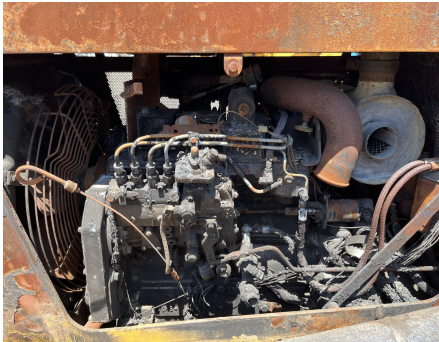

No. Folio: 18173

KOMATSU D39P-1

KOMATSU

D39P-1

2001

4750004P096261

CON MOTOR A DIESEL KOMATSU S4D102, DE 80 HP, CON TURBO, TRANSMISION PS,  
PALA DE 108 PULGADAS, CAPACIDAD DE 1.9 YARDAS CUBICAS, PESA 17,800 LBS,