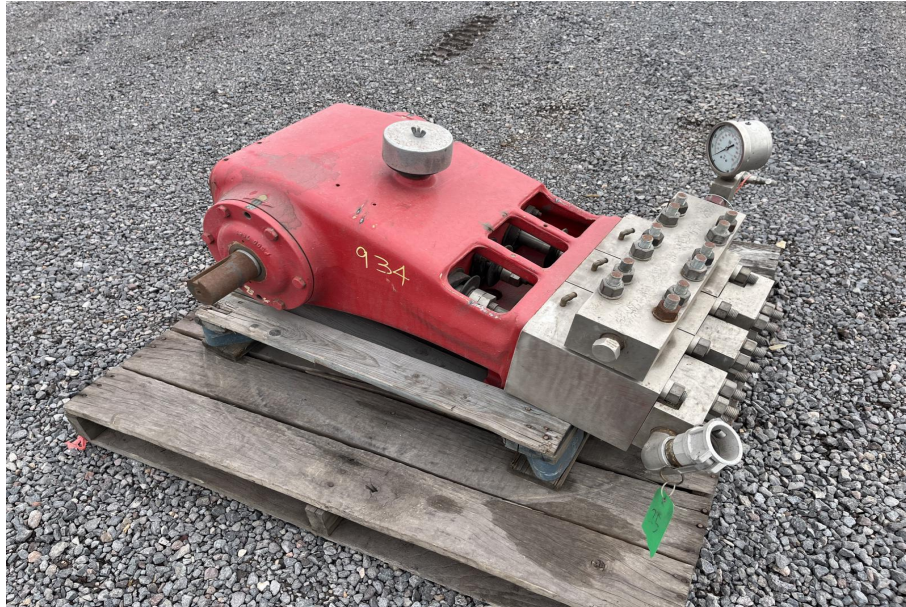

No. Folio: 18190

BOMBA DE ALTA PRESION BARESHAFT

BARESHAFT

1983

0

22050

BOMBA DE AGUA DE ALTA PRESION BARESHAFT, ENTRADA DE AGUA DE 2 PULGADAS