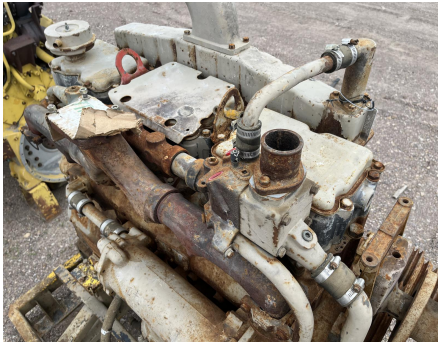

Venta de Maquinaria Industrial y Agrícola
Km 24 Carr. Alvaro Obregón
Cd. Cuauhtemoc, Chih.

Tels: (625) 586 6477 y 52 (625) 586 6412
Cels: (625) 590 8941 - (625) 115 4764 - (625) 134 4523
Cels: (625) 100 1010 - (625) 283 9741
E-mails: awiebe71@hotmail.com, ventas@maquinariaw.com.mx

No. Folio: 18221

MOTOT CUMMINS NTA855C380

CUMMINS

NTA855C380

0000

10632652

MOTOR A DIESEL DE 6 CILINDROS, DE 380 HP,