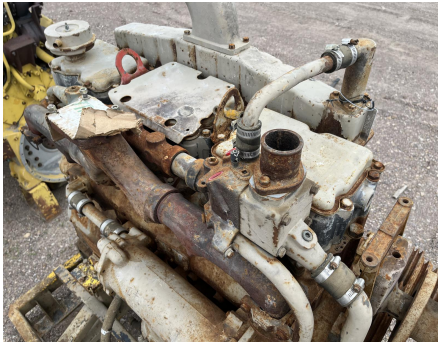

No. Folio: 18221

**MOTOT CUMMINS NTA855C380**

CUMMINS

NTA855C380

0000

10632652

MOTOR A DIESEL DE 6 CILINDROS, DE 380 HP,