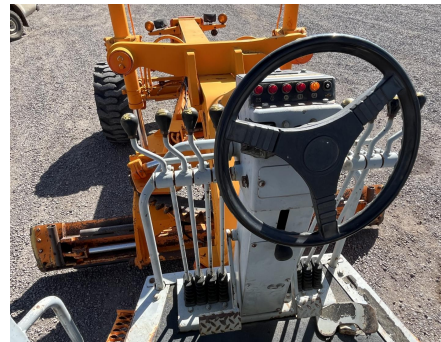

No. Folio: 18240

FIAT ALLIS FG65C

FIAT ALLIS

FG65C

1998

85S05438

CON MOTOR NEW HOLLAND 450/NC DE 83 HP, CON 3,032 HORAS, CUCHILLA DE 10 FT,  
CON ESCARIFICADOR, NEUMATICOS 15.19.5, PESO 31,000 LBS