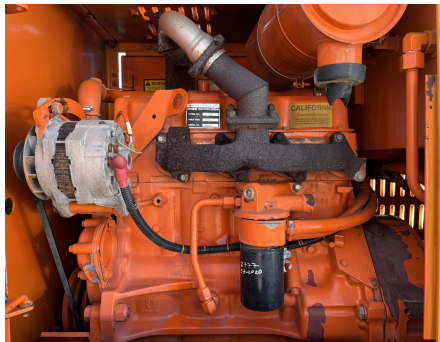

No. Folio: 18240

FIAT ALLIS FG65C

FIAT ALLIS

FG65C

1998

85S05438

CON MOTOR NEW HOLLAND 450/NC DE 83 HP, CON 3,032 HORAS, CUCHILLA DE 10 FT,  
CON ESCARIFICADOR, NEUMATICOS 15.19.5, PESO 31,000 LBS