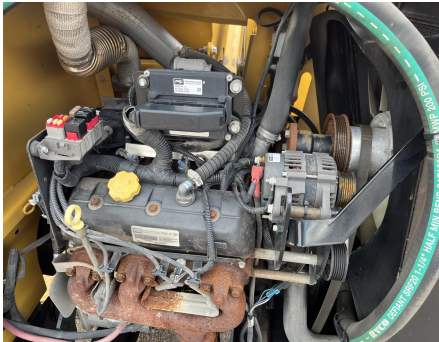

No. Folio: 18296

VERMEER BC1200XL

VERMEER

BC1200XL

2020

1VR7141Y2K1003499

CON MOTOR PSI 4.3-P A GAS NATURAL DE 6 CILINDROS, DE 135 HP, CON 1,231 HORAS,
PARA TRONCOS DE 13 PULGADAS MAXIMO, RODILLO DE 17 PULGADAS DE ANCHO,
WINCH DE 2,000 LBS, VELOCIDAD DE 51 RPM, LLANTAS 235/75R17.5, PESA 5,680 LBS