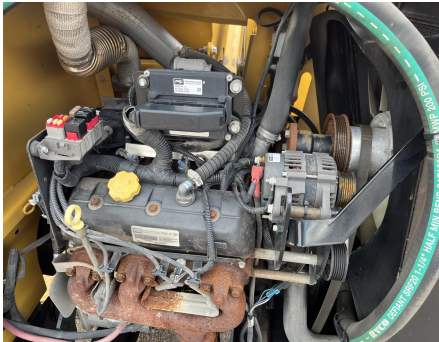

No. Folio: 18296

VERMEER BC1200XL

VERMEER

BC1200XL

2020

1VR7141Y2K1003499

CON MOTOR PSI 4.3-P A GAS NATURAL DE 6 CILINDROS, DE 135 HP, CON 1,231 HORAS,  
PARA TRONCOS DE 13 PULGADAS MAXIMO, RODILLO DE 17 PULGADAS DE ANCHO,  
WINCH DE 2,000 LBS, VELOCIDAD DE 51 RPM, LLANTAS 235/75R17.5, PESA 5,680 LBS