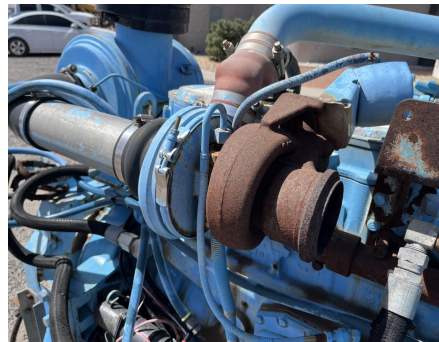

No. Folio: 18310

MOTOR CATERPILLAR 3126B CON CAJA REDUCTORA

CATERPILLAR

3126B

2003

BEJ05000

MOTOR INDUSTRIAL CATERPILLAR 3126B, 7.8L, DE 308 HP, CON TURBO, ENGINE AR: 195-3336, CON CAJA REDUCTORA TECHODRIVE TWIN DISC RM150, RATIO 1.5, NUMERO DE SERIE: 1501596