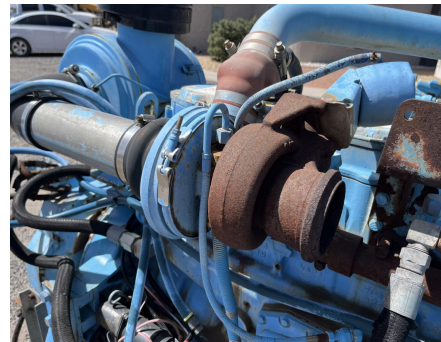

Venta de Maquinaria Industrial y Agrícola
Km 24 Carr. Alvaro Obregón
Cd. Cuauhtemoc, Chih.

Tels: (625) 586 6477 y 52 (625) 586 6412
Cels: (625) 590 8941 - (625) 115 4764 - (625) 134 4523
Cels: (625) 100 1010 - (625) 283 9741
E-mails: awiebe71@hotmail.com, ventas@maquinariaw.com.mx

No. Folio: 18310

MOTOR CATERPILLAR 3126B CON CAJA REDUCTORA

CATERPILLAR

3126B

2003

BEJ05000

MOTOR INDUSTRIAL CATERPILLAR 3126B, 7.8L, DE 308 HP, CON TURBO, ENGINE AR: 195-3336, CON CAJA REDUCTORA TECHODRIVE TWIN DISC RM150, RATIO 1.5, NUMERO DE SERIE: 1501596