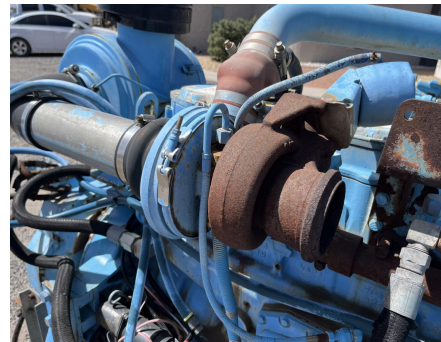

No. Folio: 18310

MOTOR CATERPILLAR 3126B CON CAJA REDUCTORA

CATERPILLAR

3126B

2003

BEJ05000

MOTOR INDUSTRIAL CATERPILLAR 3126B, 7.8L, DE 308 HP, CON TURBO, ENGINE AR: 195-3336, CON CAJA REDUCTORA TECHODRIVE TWIN DISC RM150, RATIO 1.5, NUMERO DE SERIE: 1501596