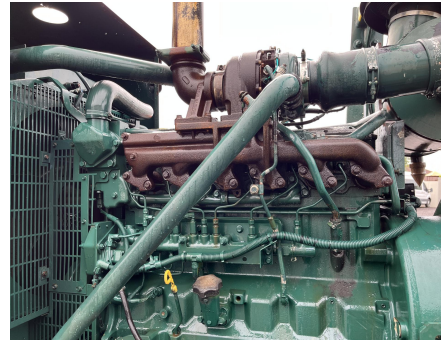

No. Folio: 18312

BOMBA DE AGUA PIONEER 6X4

PIONEER

PP64S17L71-E0114

0

PPEM64S17-13

CON MOTOR JOHN DEERE 6068H A DIESEL DE 6 CILINDROS, DE 226 HP, CON TURBO,
BOMBA PIONER, ENTRADA 6 PULGADAS, SALIDA 4 PULGADAS, NEUMATICOS
ST235/80R16