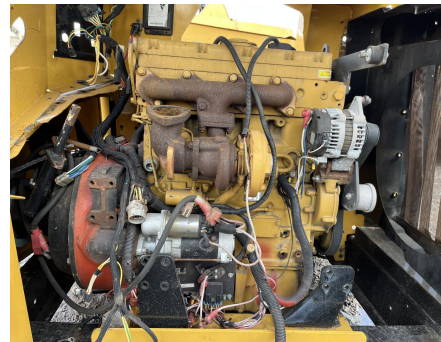

## VERMEER BC1500 PARA REFACCIONES

VERMEER

BC1500

2012

1VR2161V1C1002969

CON MOTOR CATERPILLAR C4.4 ACERT, PARA TRONCOS DE 15 PULGADAS, RODILLOS DE 22 PULGADAS DE ALTO, LLANTAS LT285/75R16, PESA 7,800 LBS