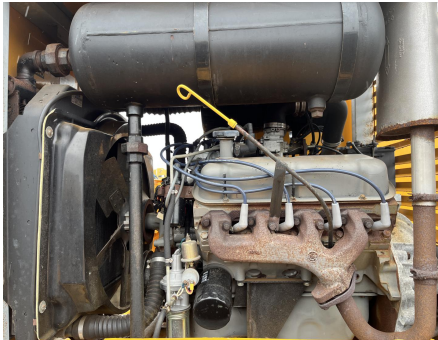

No. Folio: 18347

RESTIRADOR DE CABLE TSE UP-70B

TSE	UP-70B	0	1T9C14134S268065
-----	--------	---	------------------

CON MOTOR A GASOLINA V8, COMPRESOR GRIMMER SCHMIDT DE 175 CFM, ANCHO DEL CARRETE 10.5 PULCADAS, CAPACIDAD DE TRACCION DE 7000 LBS (3,177 KG RANGO BAJO), TRACCION DE LINEA A ALTA VELOCIDAD 3,500 LBS, (1,597 KG), VELOCIDAD DE LINEA VARIABLE DE 0 A 457 M/MIN (227 M/MIN EN RANGO BAJO, 457 M/MIN EN RANGO ALTO, CAPACIDAD DE TAMBOR 827 MT (2,700 FT, CABLE DE TRACCION DE ACERO DE 9.5 MM (3/8 DE PULGADA DE DIAMETRO