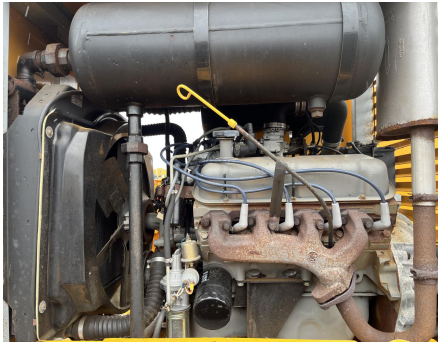

No. Folio: 18347

RESTIRADOR DE CABLE TSE UP-70B

TSE	UP-70B	0	1T9C14134S268065
-----	--------	---	------------------

CON MOTOR A GASOLINA V8, COMPRESOR GRIMMER SCHMIDT DE 175 CFM, ANCHO DEL CARRETE 10.5 PULCADAS, CAPACIDAD DE TRACCION DE 7000 LBS (3,177 KG RANGO BAJO), TRACCION DE LINEA A ALTA VELOCIDAD 3,500 LBS, (1,597 KG), VELOCIDAD DE LINEA VARIABLE DE 0 A 457 M/MIN (227 M/MIN EN RANGO BAJO, 457 M/MIN EN RANGO ALTO, CAPACIDAD DE TAMBOR 827 MT (2,700 FT, CABLE DE TRACCION DE ACERO DE 9.5 MM (3/8 DE PULGADA DE DIAMETRO