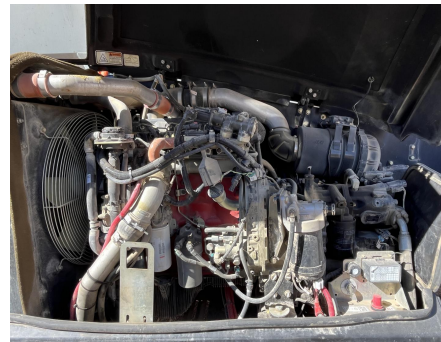

No. Folio: 18354

**MONTACARGAS TELEHANDLER TELESCOPICO JLG 1055**

JLG

1055

2018

0160090972

CON MOTOR CUMMINS F3.8L, CON TURBO, DE 134 HP, CAPACIDAD DE 10,000 LBS,  
ALCANCE DE 55 FT, NEUMATICOS 400/75-28, PESO 31,559 LBS