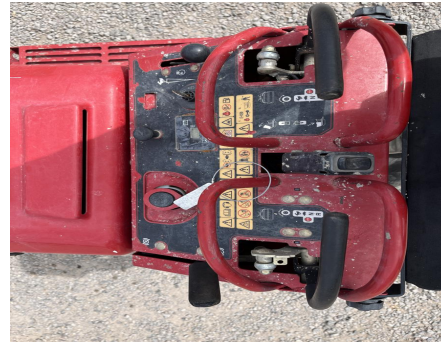

No. Folio: 18382

TORO MBTX2500

TORO

MBTX2500

2020

407937146

CON MOTOR KOHLER CONFIDANT ZT740 DE GASOLINA, DE 25 HP, CON 487 HORAS, CAPACIDAD DE CARGA 2,500 LBS, TOLVA DE 0.45 M3 (16 FT3), FORWARD SPEED 0-6 MPH, REVERSE SPEED 0-3 MPH, NUMERO DE ORUGAS TR6X3.5X42, PESA 1,619 LBS