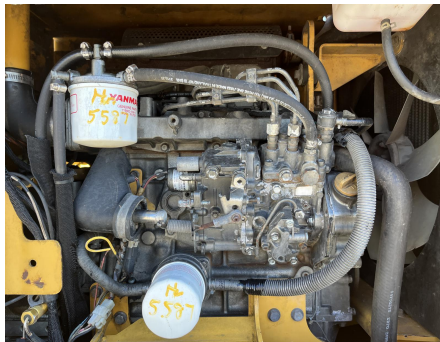

No. Folio: 18429

HINCADORA DE POSTES PILE DRIVER VERMEER PD10

VERMEER

PD10

2015

1VRB100ZXF1001048

CON MOTOR A DIESEL YANMAR 4TNV88, DE 49 HP, CON 5,609 HORAS, TORRE CON DESPLAZAMIENTO LATERAL, ANGULO MAXIMO DE MARTILLO 11 GRADOS, ANGULO MAXIMO PERPENDICULAR 20 GRADOS, IMPACTO MAXIMO 1500, ENERGIA MAXIMA DEL MARTILLO 1000 J, VELOCIDAD MAXIMA DE 1.7 MPH, 2.7 KM/H, ALTURA DE MARTILLO DE 196 PULGADAS, DIMENSIONES DE PILOTES CUADRADOS 6.2 Y 8.3, DIMENSIONES DE PILOTES REDONDOS 7.2 Y 9.3 PULGADAS, PESA 15,980 LBS