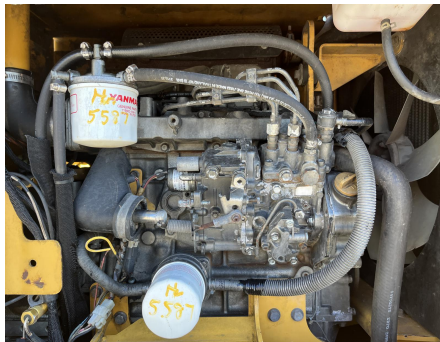

No. Folio: 18429

VERMEER PD10

VERMEER

PD10

2015

1VRB100ZXF1001048

CON MOTOR A DIESEL YANMAR 4TNV88, DE 49 HP, CON 5,609 HORAS, TORRE CON DESPLAZAMIENTO LATERAL, ANGULO MAXIMO DE MARTILLO 11 GRADOS, ANGULO MAXIMO PERPENDICULAR 20 GRADOS, IMPACTO MAXIMO 1500, ENERGIA MAXIMA DEL MARTILLO 1000 J, VELOCIDAD MAXIMA DE 1.7 MPH, 2.7 KM/H, ALTURA DE MARTILLO DE 196 PULGADAS, DIMENSIONES DE PILOTES CUADRADOS 6.2 Y 8.3, DIMENSIONES DE PILOTES REDONDOS 7.2 Y 9.3 PULGADAS, PESA 15,980 LBS