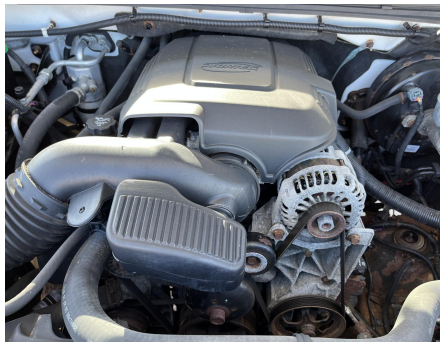

No. Folio: 18462

PICK UP CHEVROLET SILVERADO

CHEVROLET

SILVERADO

2011

1GCRKPE0XBZ211448

CON MOTOR A GASOLINA VORTEC 5.3L, 4X4, LLANTAS 265/70R17