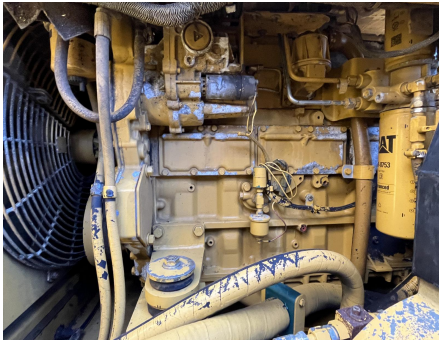

No. Folio: 18477

PAVIMENTADORA CATERPILLAR AP-1055B

CATERPILLAR

AP-1055B

2004

CATAP105PA3P00228

CON MOTOR A DIESEL CATERPILLAR 3116, DE 220 HP, CON TURBO, MARCA 3,572 HORAS, EXTIENDE DE 10 A 20 FT, TOLVA DE 250 FT3, PESA 43,500 LBS