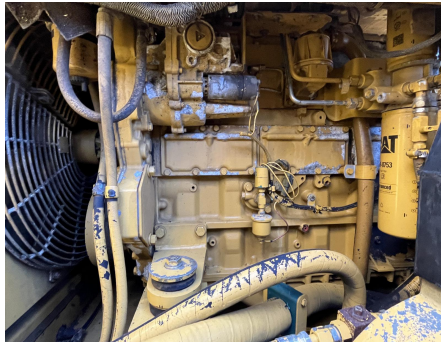

No. Folio: 18477

PAVIMENTADORA CATERPILLAR AP-1055B

CATERPILLAR

AP-1055B

2004

CATAP105PA3P00228

CON MOTOR A DIESEL CATERPILLAR 3116, DE 220 HP, CON TURBO, MARCA 3,572 HORAS, EXTIENDE DE 10 A 20 FT, TOLVA DE 250 FT3, PESA 43,500 LBS