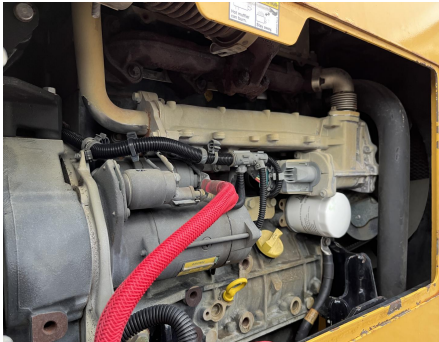

No. Folio: 18515

HINCADORA DE POSTES PILE DRIVER VERMEER PD10

VERMEER

PD10

2018

1VRB100Z2J1002347

HINCAPOSTES, CON MOTOR DEUTZ D 2.9 L4, 4 CILINDROS, 49 HP, MARCA EN HORAS 4,436, ALCANCE DE 12 FT, VELOCIDAD MAXIMA DE 1.7 MPH, 2.7 KM/H, TORRE CON DESPLAZAMIENTO LATERAL, ANGULO MAXIMO DE MARTILLO 11 GRADOS, ANGULO MAXIMO PERPENDICULAR 20 GRADOS, IMPACTO MAXIMO 1500, ENERGIA MAXIMA DEL MARTILLO 1000 J, PESA 15,980 LBS,