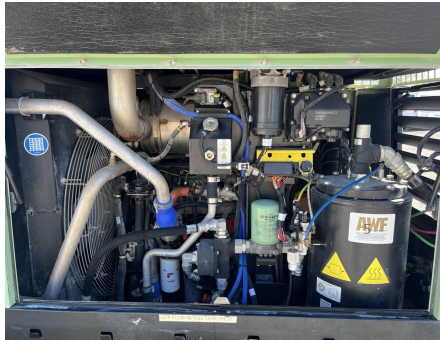

No. Folio: 18518

SULLAIR 400EH

SULLAIR

400EH/DPQ/CU4F

2019

201905060024

CON MOTOR A DIESEL CUMMINS QSF3.8, DE 130 HP, CON TURBO, CAPACIDAD DE 400 CFM, PRESION MAXIMA 150 PSIG, LLANTAS ST225/75R15, PESA 4,895 LBS