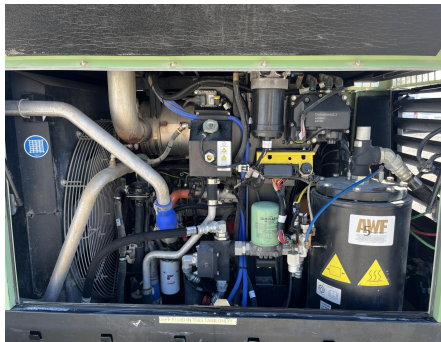

No. Folio: 18518

SULLAIR 400EH

SULLAIR

400EH/DPQ/CU4F

2019

201905060024

CON MOTOR A DIESEL CUMMINS QSF3.8, DE 130 HP, CON TURBO, CAPACIDAD DE 400 CFM, PRESION MAXIMA 150 PSIG, LLANTAS ST225/75R15, PESA 4,895 LBS