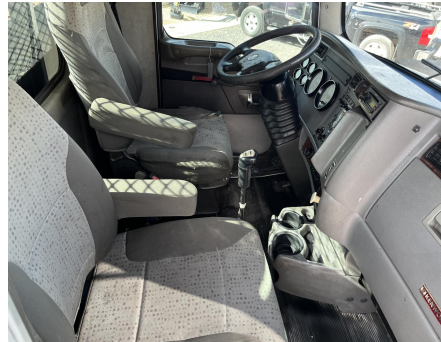

No. Folio: 18561

CAMION PLATAFORMA KENWORTH T370

KENWORTH

T370

2010

2NKHLN9X1AM261583

CON MOTOR DIESEL PACCAR PX8 8.3L, DE 315 HP, CON TURBO, TRANSMISION MANUAL EATON FRO-11210C, DE 10 VELOCIDADES, PLATAFORMA DE 102 PULGADAS X 24 FT, FRENOS DE ESCAPE, FRENOS DE AIRE, SUSPENSION DE AIRE, LLANTAS 11R22.5, EJES DE 40,000 LBS (20,000 LBS C/U)