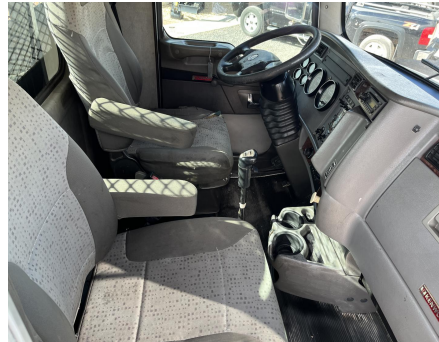

No. Folio: 18561

CAMION PLATAFORMA KENWORTH T370

KENWORTH

T370

2010

2NKHLN9X1AM261583

CON MOTOR DIESEL PACCAR PX8 8.3L, DE 315 HP, CON TURBO, TRANSMISION MANUAL EATON FRO-11210C, DE 10 VELOCIDADES, PLATAFORMA DE 102 PULGADAS X 24 FT, FRENOS DE ESCAPE, FRENOS DE AIRE, SUSPENSION DE AIRE, LLANTAS 11R22.5, EJES DE 40,000 LBS (20,000 LBS C/U)