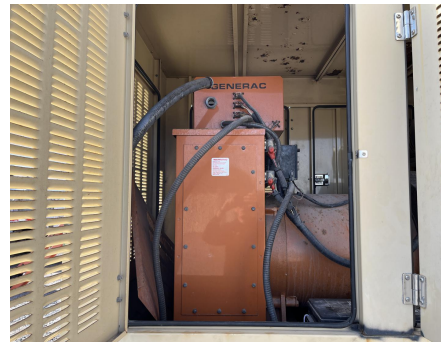

No. Folio: 18566

GENERADOR GENERAC 2000 SERIES

GENERAC

2000 SERIES

2003

2071418

DE 250 KW, 313 KVA, 120/208 VOLTS, 60 HZ,
DIMENSIONES DE TANQUE: ANCHO: 50 PULGADAS, ALTO: 3 PIES, LARGO: 11 PIES