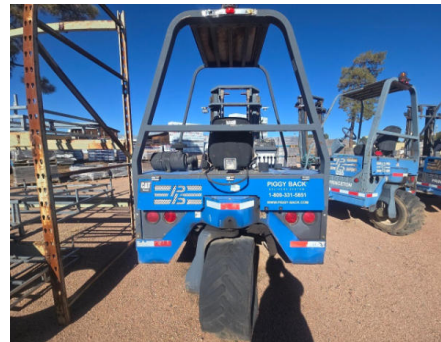

Venta de Maquinaria Industrial y Agrícola
Km 24 Carr. Alvaro Obregón
Cd. Cuauhtemoc, Chih.

Tels: (625) 586 6477 y 52 (625) 586 6412
Cels: (625) 590 8941 - (625) 115 4764 - (625) 134 4523
Cels: (625) 100 1010 - (625) 283 9741
E-mails: awiebe71@hotmail.com, ventas@maquinariaw.com.mx

No. Folio: 18573

MONTACARGA PRINCETON PB50

PRINCETON

PB50

2003

90354903

MONTACARGA PRINCETON PB50 CON MOTOR DIESEL CATERPILLAR MODELO 3024C,
CON LLANTAS 31X15.50/15, CON 2,237 HORAS