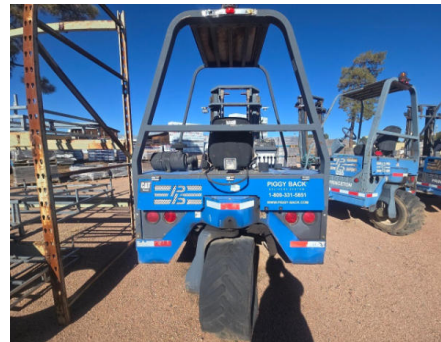

No. Folio: 18573

MONTACARGA PRINCETON PB50

PRINCETON

PB50

2003

90354903

MONTACARGA PRINCETON PB50 CON MOTOR DIESEL CATERPILLAR MODELO 3024C,
CON LLANTAS 31X15.50/15, CON 2,237 HORAS