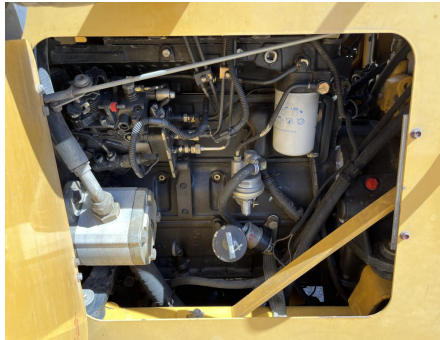

No. Folio: 18575

ZANJADORA VERMEER V6500

VERMEER

V6500

2001

1VRT09231Y1000118

CON MOTOR CUMMINS B3.9-C DE 67 HP, MANO DE CHANGO MARCA VERMER, MODELO B780, CUCHARON DE 18 PULGADAS, PALA DELANTERA DE 68 PULGADAS, PROFUNDIDAD DE ZANJA DE 42 PULGADAS, ANCHO DE ZANJA DE 6 PULGADAS, NEUMATICOS 31X15.5-15