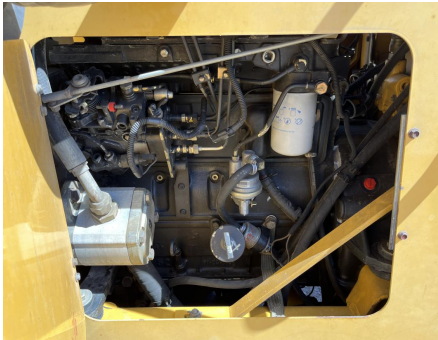

## ZANJADORA VERMEER V6500

VERMEER

V6500

2001

1VRT09231Y1000118

CON MOTOR CUMMINS B3.9-C DE 67 HP, MANO DE CHANGO MARCA VERMER, MODELO B780, CUCHARON DE 18 PULGADAS, PALA DELANTERA DE 68 PULGADAS, PROFUNDIDAD DE ZANJA DE 42 PULGADAS, ANCHO DE ZANJA DE 6 PULGADAS, NEUMATICOS 31X15.5-15