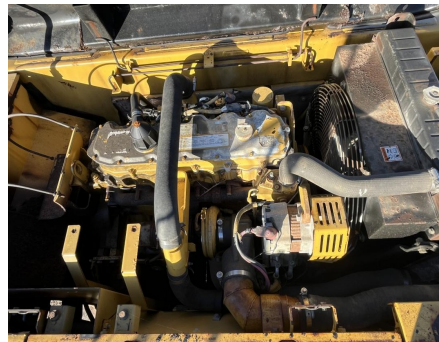

No. Folio: 18577

EXCAVADORA BRAZO LARGO CATERPILLAR 322C

CATERPILLAR

322C

0

CAT0322CEHEK00539

CON MOTOR CAT 3126 DE 165 HP, CON TURBO, MARCA EN HORAS 7,369, CUCHARON DE 5 FT, BRAZO DE 55 FT,